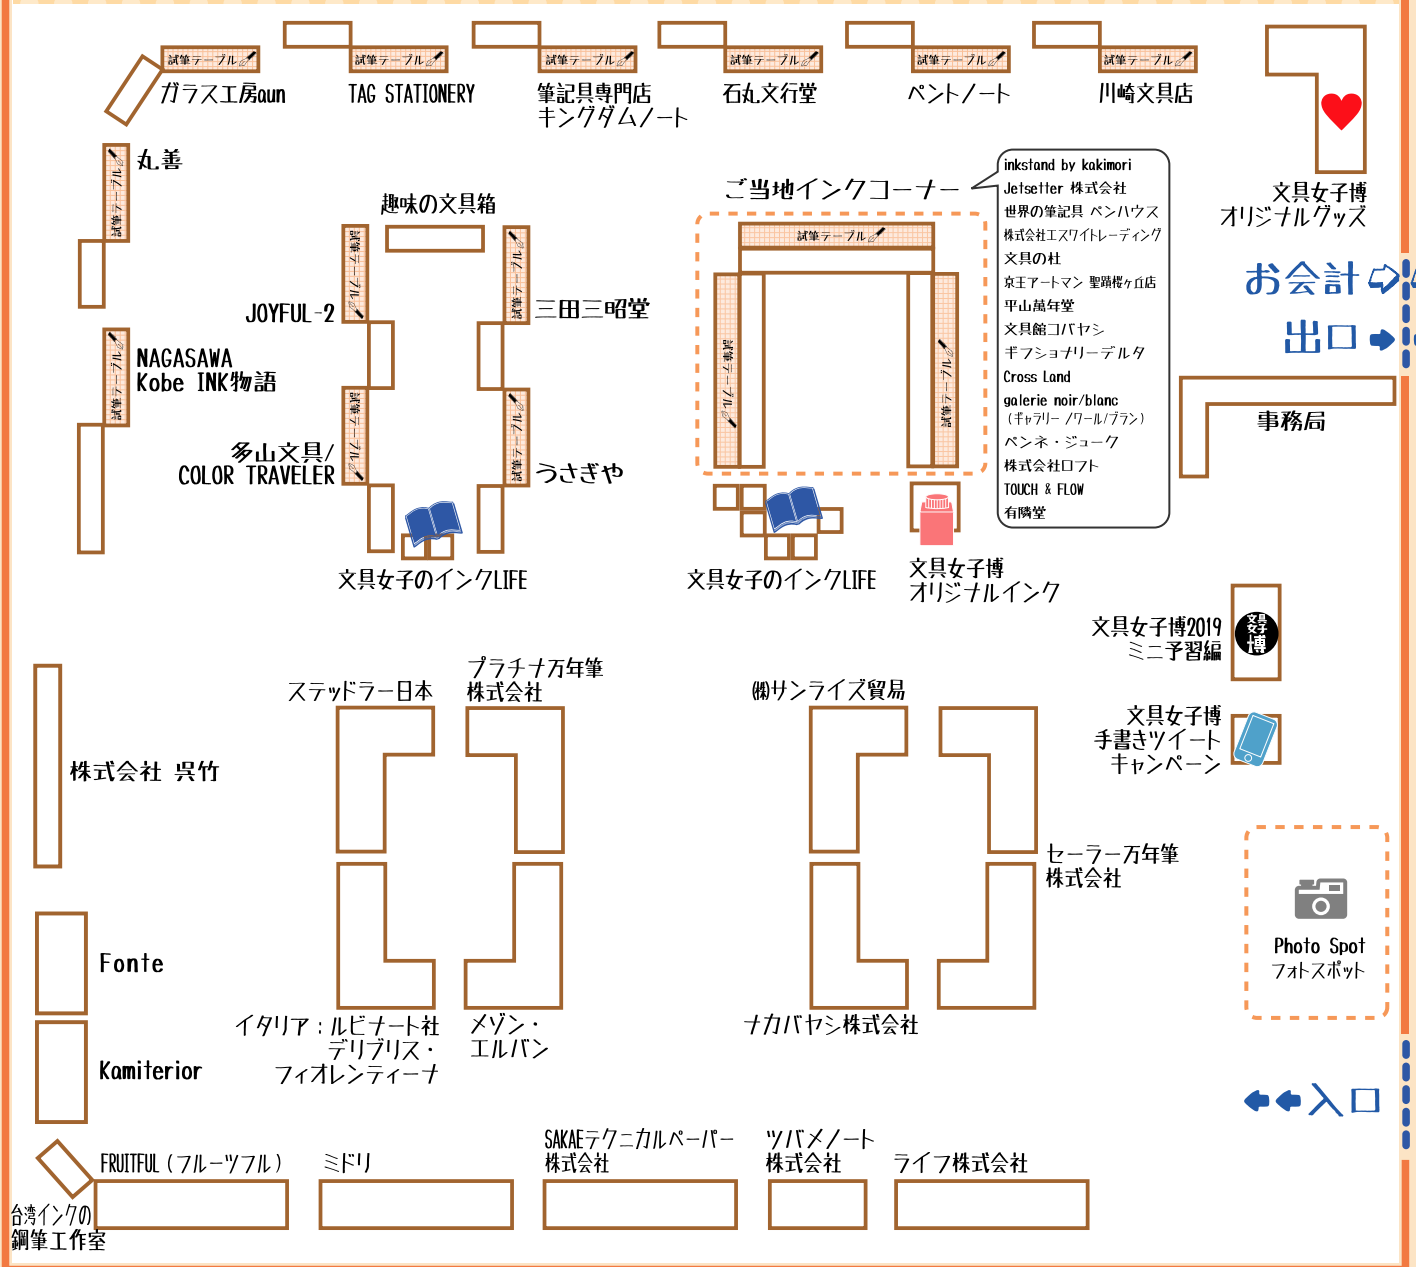

会場MAP

¥ お会計ゾーン ¥

お会計出口 →
← ← お会計入口

ご来場のみなさまへ

- 再入場はできません。
- ペット同伴での入場はお断りいたします。
- 会場内でのご飲食はペットボトルのみ可能です。食事はご遠慮ください。
- 会場内に休憩スペースはありません。
- お荷物やベビーカーなどをお預かりできる場所はございませんので予めご了承ください。
- 会場では、万引きやトラブルを未然に防止するため、私服警備員の巡回があります。
- お会計は会場レジにて全て一括で行います。ご購入商品は、入口でお渡しする買い物カゴに入れて会場レジまでお持ちください。ご購入後の返品・交換は出来ませんので予めご了承ください。
- 会場内での撮影は、他のお客様のご迷惑にならないようご注意ください。
- 会場内で発生した事件・事故・盗難・負傷・インクによる汚れにつきましては、主催者側、会場は一切責任を負いませんので予めご了承ください。
- ゴミはお持ち帰りいただきますようお願い申し上げます。
- 会場内は禁煙です。建物内の所定の喫煙所をご利用ください。
- 会場は混雑が予想されますので、体調管理にはくれぐれもお気を付けてください。気分がすぐれない場合はお近くのスタッフまでお声掛けください。
- 主催者または報道機関が撮影した写真などニュースや宣伝物、資料などに掲載される場合がありますので予めご了承ください。