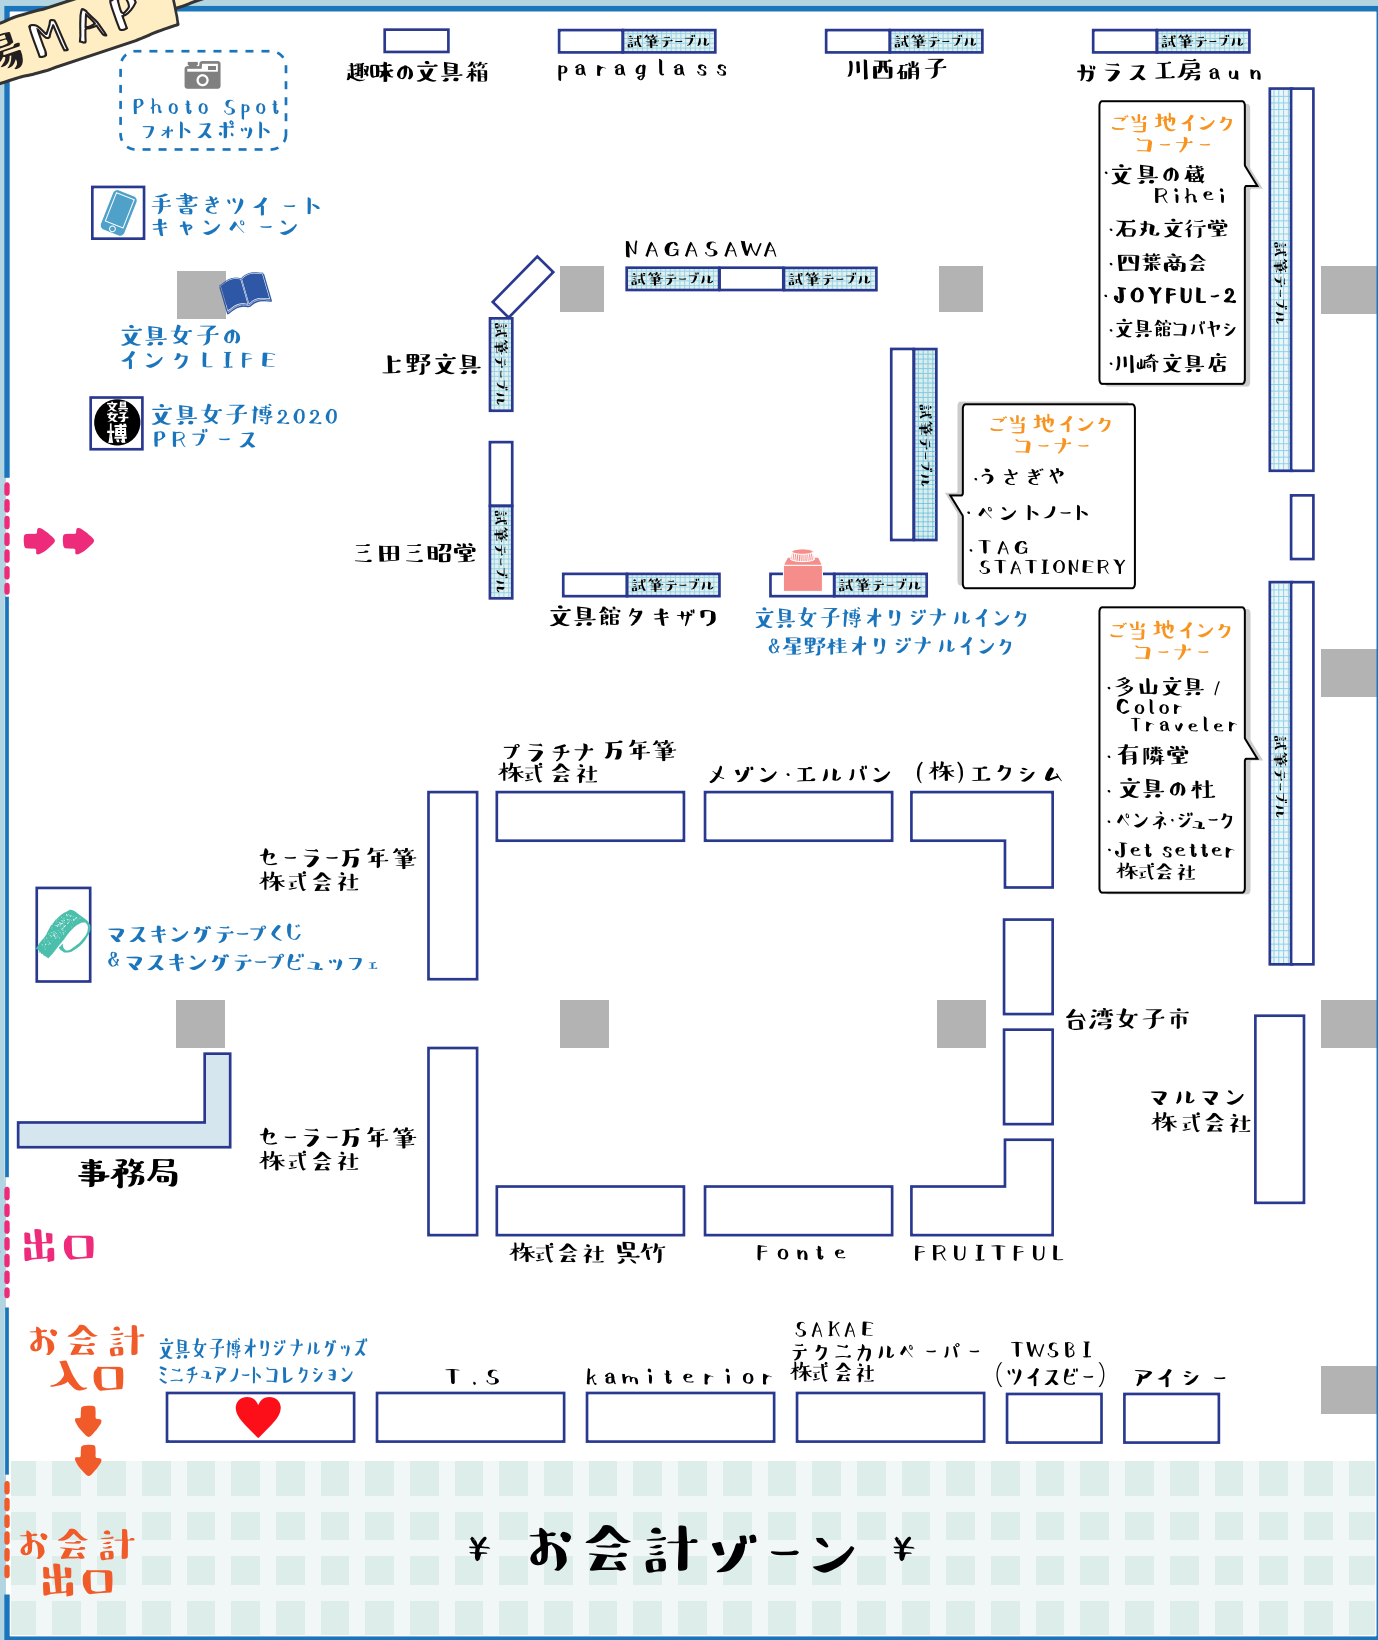

会場MAP

入口 → →

← ← 出口

← ← お会計
入口 ↓ ↓ ↓
お会計
出口

ご来場の皆様へ

- 再入場はできません。
- ペット同伴での入場はお断りいたします。
- 会場内での飲食はペットボトルのみ可能です。食事はご遠慮ください。また、会場内に休憩スペースはございません。
- お荷物やベビーカーなどをお預かりできる場所はございませんので予めご了承ください。
- 会場では、万引きやトラブルを未然に防止するため、私服警備員の巡回があります。
- お会計は一部を除き、会場レジ一括で行います。ご購入商品は、入口でお渡しする買い物かごに入れて会場レジまでお持ちください。ご購入後の返品・交換はできませんので予めご了承ください。
- 会場内での撮影は、他のお客様のご迷惑にならないようご注意ください。
- 会場内で発生した事件・事故・盗難・負傷・インクによる汚れにつきましては、主催者側、会場は一切責任を負いませんのでご了承ください。
- ゴミは各自でお持ち帰りいただきますようお願い申し上げます。
- 会場内は禁煙です。建物内の所定の喫煙所をご利用ください。
- 会場内は混雑が予想されますので、体調管理にはくれぐれもお気を付け下さい。気分のすぐれない場合は、お近くのスタッフまでお声がけください。
- 主催社または報道期間が撮影した写真などは、ニュースや宣伝物、資料に掲載される場合がありますので予めご了承ください。