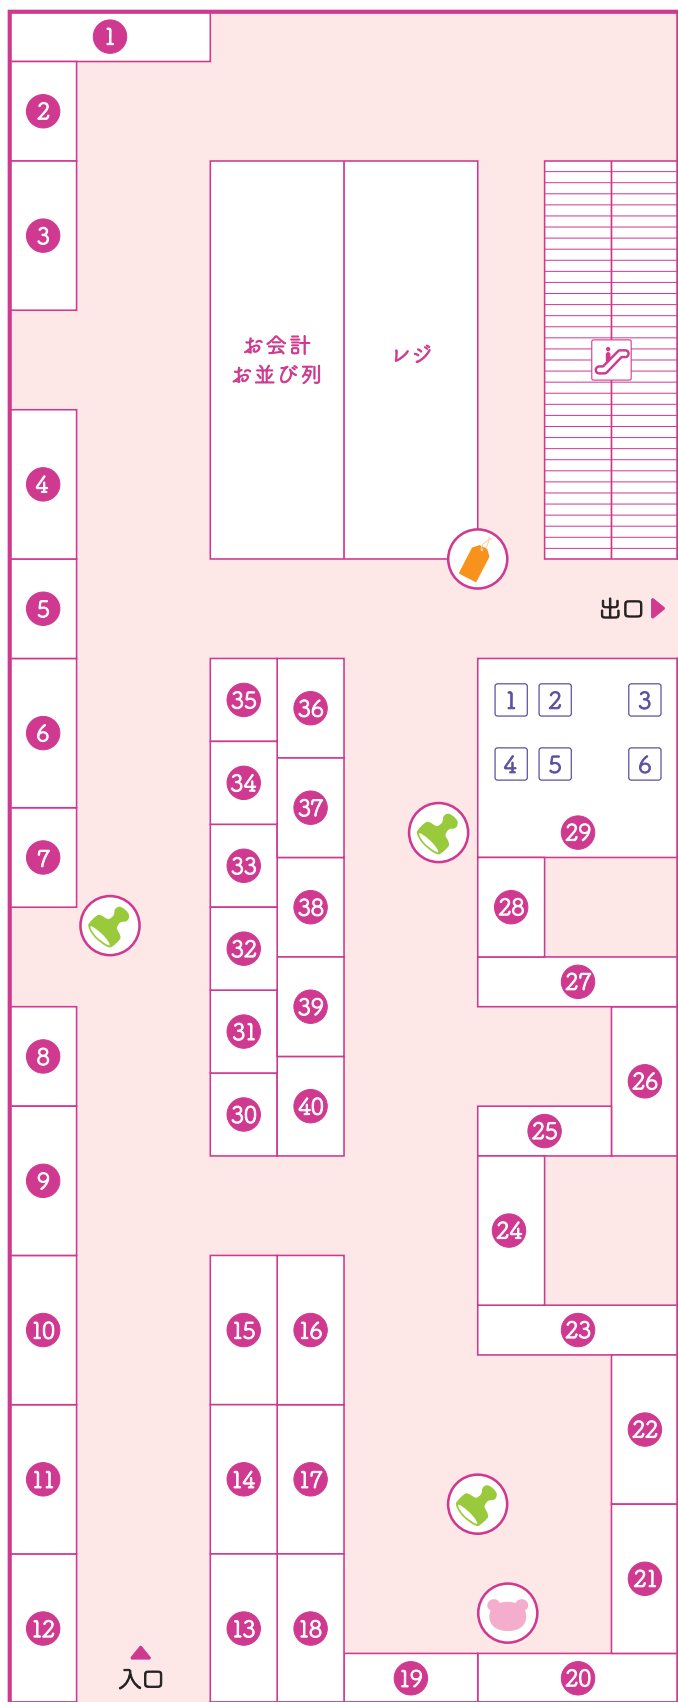

# 会場MAP

## 出店者一覧

- |                         |                  |
|-------------------------|------------------|
| 1 COPIC                 | 21 パピアプラッツ       |
| 2 ゼンリン                  | 22 小屋女子DIYカフェ    |
| 3 古川紙工                  | 23 SAIEN         |
| 4 デルフォニックス              | 24 BGM           |
| 5 Fonte & Greeful       | 25 株式会社マルアイ      |
| 6 Old Resta             | 26 WORLD CRAFT   |
| 7 T.S                   | 27 シール堂          |
| 8 フェキ糊                  | 28 adesso        |
| 9 himekuri & kamiterior | 29 文具女子博オリジナルグッズ |
| 10 エヌビー社                | 30 ヤマト株式会社       |
| 11 コクヨ株式会社              | 31 A.P.J.        |
| 12 スモール・プラネット           | 32 日本ホールマーク      |
| 13 irodo                | 33 株式会社アーティミス    |
| 14 S&Cコーポレーション          | 34 TOCONUTS      |
| 15 サンビー株式会社             | 35 paraglass     |
| 16 MATOKA               | 36 エクシム          |
| 17 ダイゴー株式会社             | 37 マークス          |
| 18 アンテリック・ステーショナーズ      | 38 ありさ&あかめがね     |
| 19 マルモ印刷                | 39 フロンティア株式会社    |
| 20 bande                | 40 GreenFlash    |

- |                        |                    |
|------------------------|--------------------|
| 1 アクリルキーホルダーコレクション     | 2 文房宮              |
| 3 ONE ECO PROJECT      |                    |
| 4 文具女子博公式SNSフォローキャンペーン |                    |
| 5 輪ゴムdeシューティング         | 6 マスキングテープくじ&ビュッフェ |