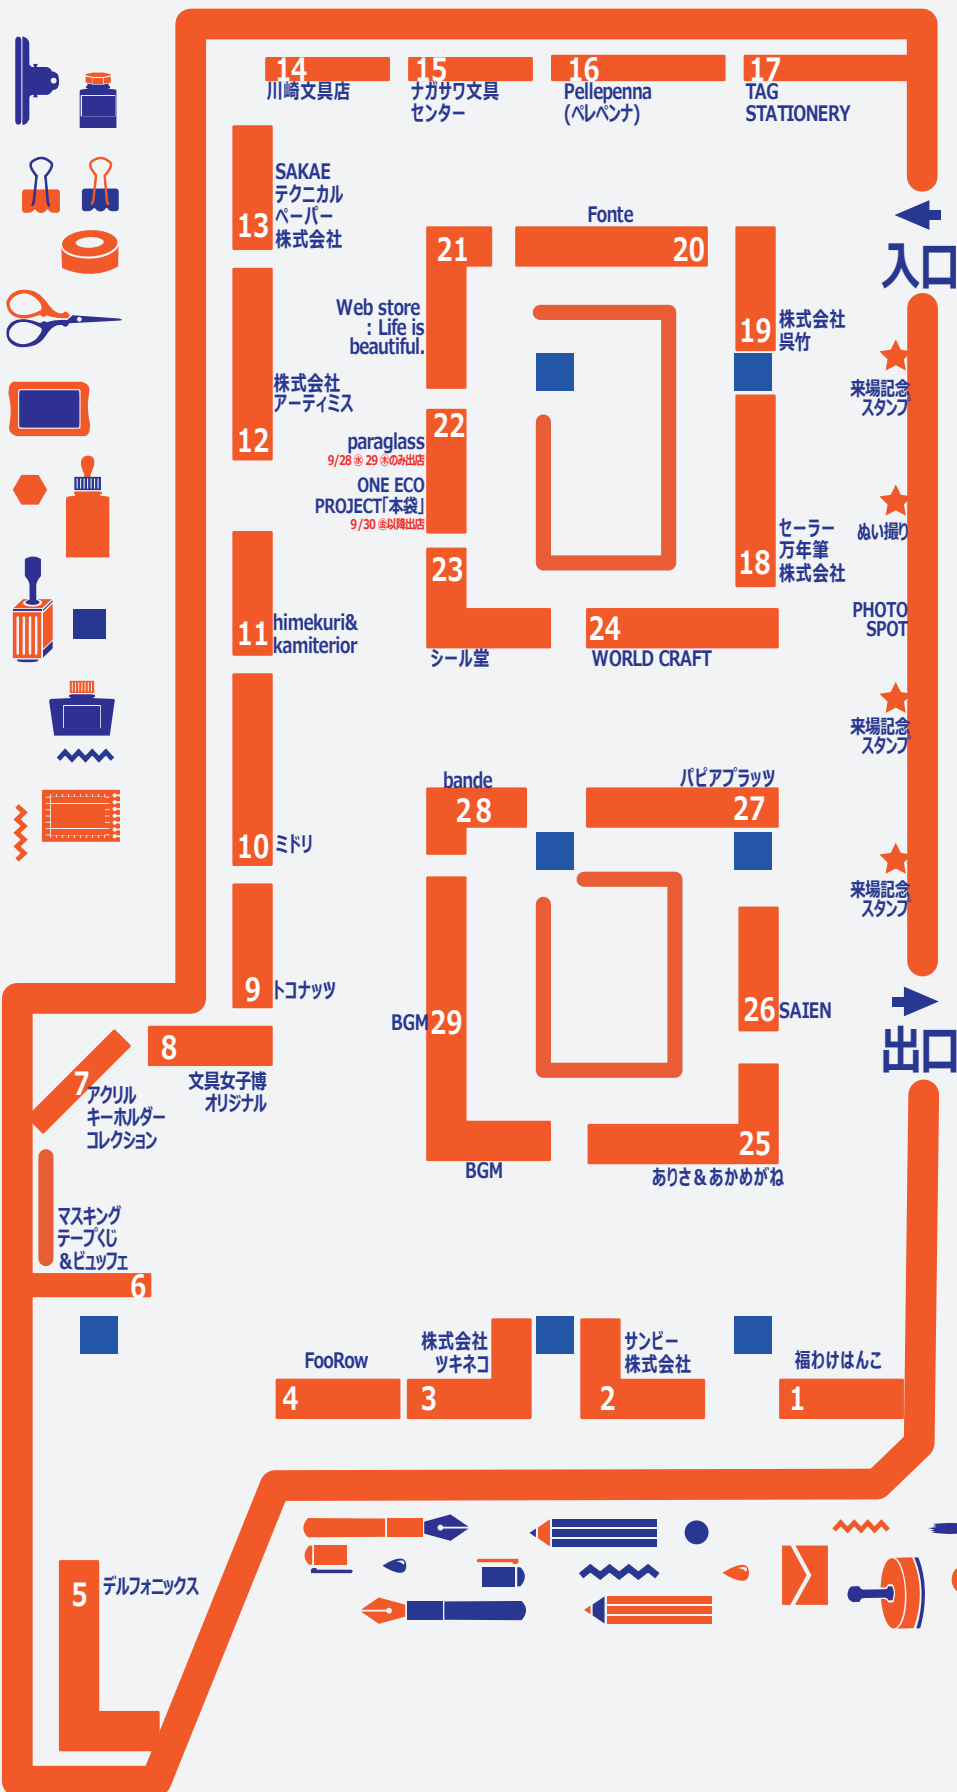

文具女子博

ぶんぐじょしはく

インクじかん・デコじかん in 京都

会場MAP

2022 9/28 (Wed) ▶ 10/2 (Sun)

[最終日午後5時40分終了]

ジェイアール京都伊勢丹 10階 催物場

インクじかん・デコじかん
in 京都

お買上特典
戦利品タグ

¥

会計ゾーン