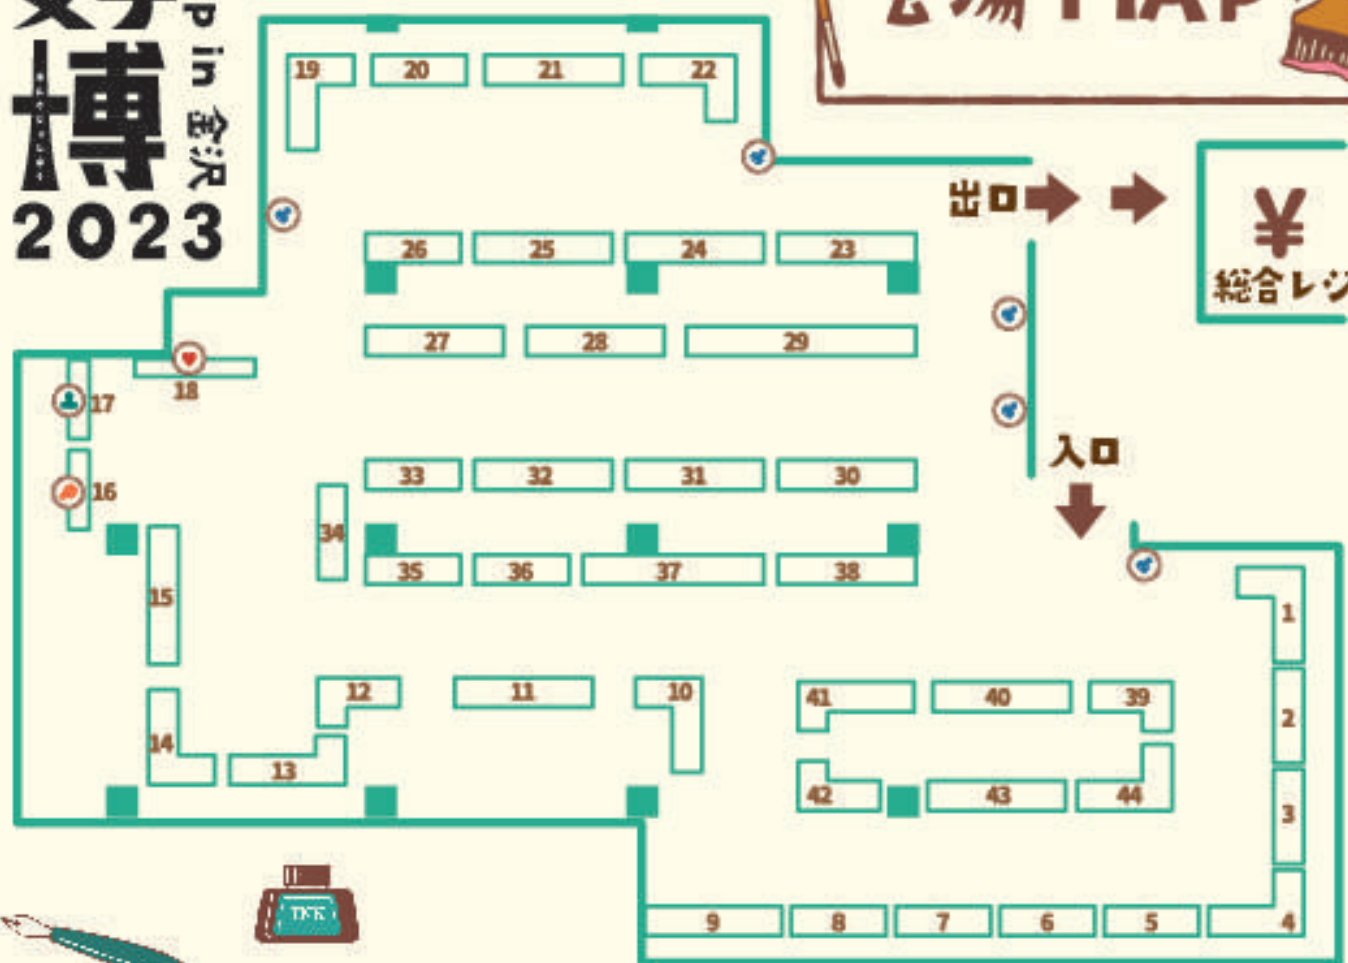

文具女子博 2023

Pop-up in 金沢

【出店者一覧】

- | | | | |
|-----------------------------|--------------------------|--|---------------|
| 1 ダイゴー株式会社 | 14 そ・か・な | 27 小屋女子 DIY カフェ | 40 ありさ&あかめがね |
| 2 SlideNote & kaku souvenir | 15 乙女印刷 | 28 シール堂 | 41 シヤチハタ株式会社 |
| 3 日本ノート株式会社 | 16 マスキングテープくじ&ピュッフェ | 29 BGM | 42 スタンプスタンダード |
| 4 クオパティス・ジャパン | 17 マグネットクリップコレクション | 30 WORLD CRAFT | 43 サンビー株式会社 |
| 5 TAG STATIONERY | 18 文具女子博オリジナルグッズ | 31 bande | 44 福わけはんこ |
| 6 Life is beautiful. | 19 フェキ種 | 32 ウチハク (村田金箔グループ) | 📍 会場記念スタンプ |
| 7 アンテリック・ステーションアーズ | 20 MATOKA | 33 SAIEN | |
| 8 THINGS 'N' THANKS | 21 マルモ印刷 | 34 エッグンワークス | |
| 9 デルフォニックス | 22 フロンティア株式会社 | 35 ant's Handmade Market | |
| 10 トコナツ | 23 木野瀬印刷 | 36 きのこ社 | |
| 11 株式会社アーティミス | 24 GreenFlash | 37 Komamono Lab
(Old Resta・Penta・
Greenful・eHONTOMO) | |
| 12 サンスター文具株式会社 | 25 himekuri & kamiterior | 38 irodo | |
| 13 YUO「yuEN」 | 26 KASHIKO | 39 +lab(プラスラボ ⑧) | |