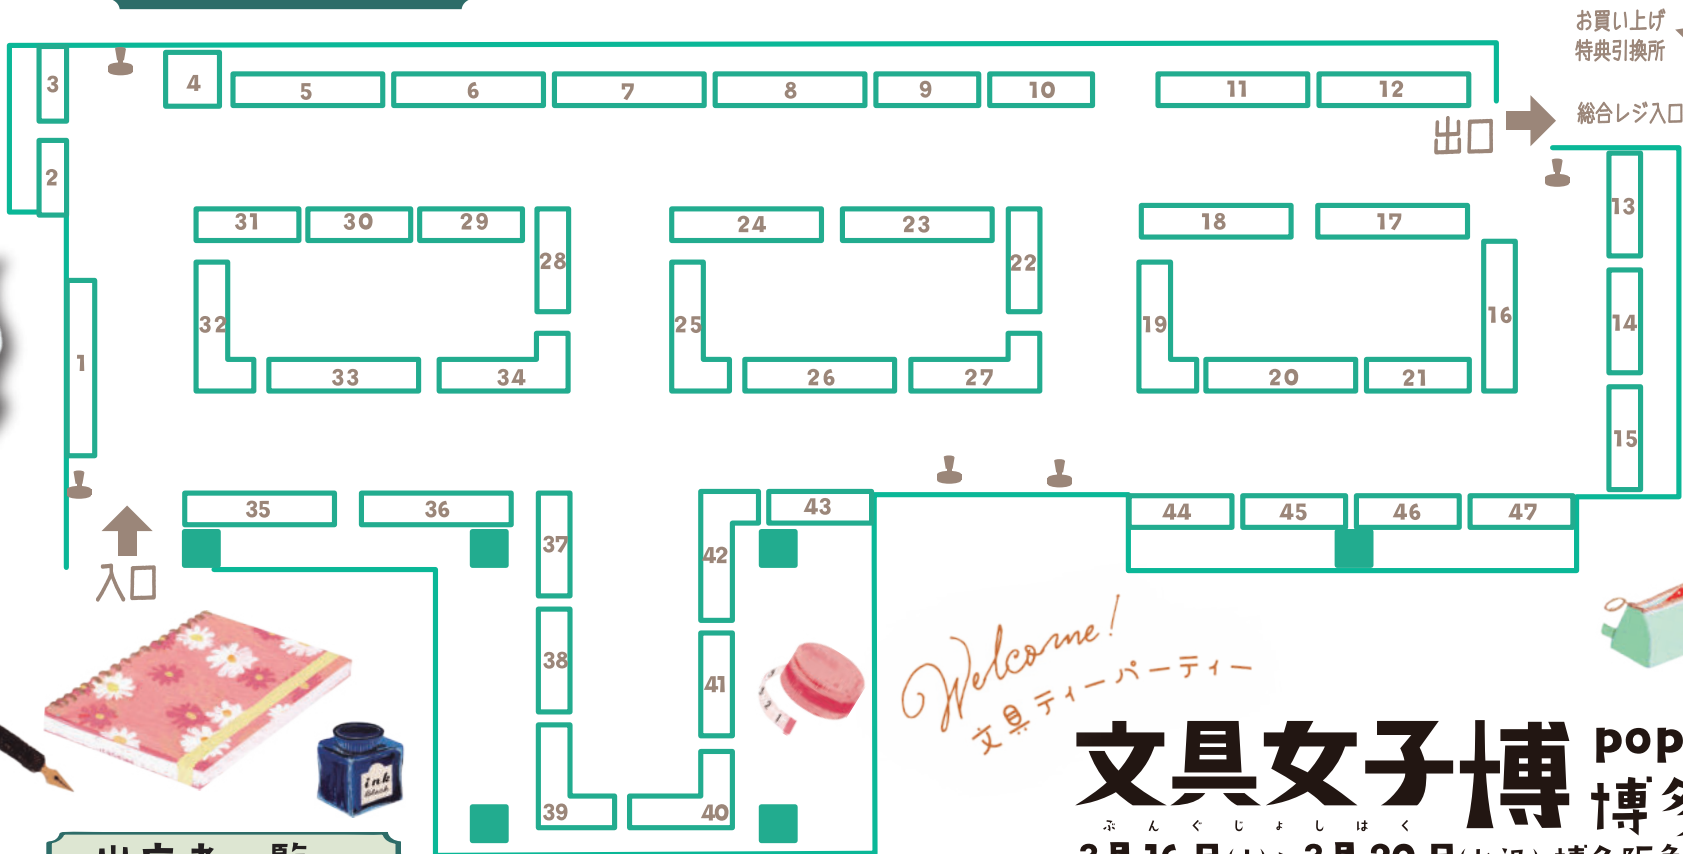

会場 MAP

¥ 総合レジ

Welcome!
文具ティーパーティー

文具女子博 pop-up in 博多2024

3月16日(土) ▶ 3月20日(水・祝) 博多阪急 8階 催場

出店者一覧 (50音順)

- 25 株式会社アーティミス
- 41 (株) アートプリントジャパン
- 18 ありさ&あかめがね
- 38 ant's Handmade Market
- 47 アンテリック・ステーションズ
- 29 irodo
- 12 いろは出版
- 24 ウチハク (村田金箔グループ)
- 40 WOODPEPE シーリングワックス&シーリングスタンプ
- 31 S&C コーポレーション
- 21 エッグンワークス
- 35 乙女印刷