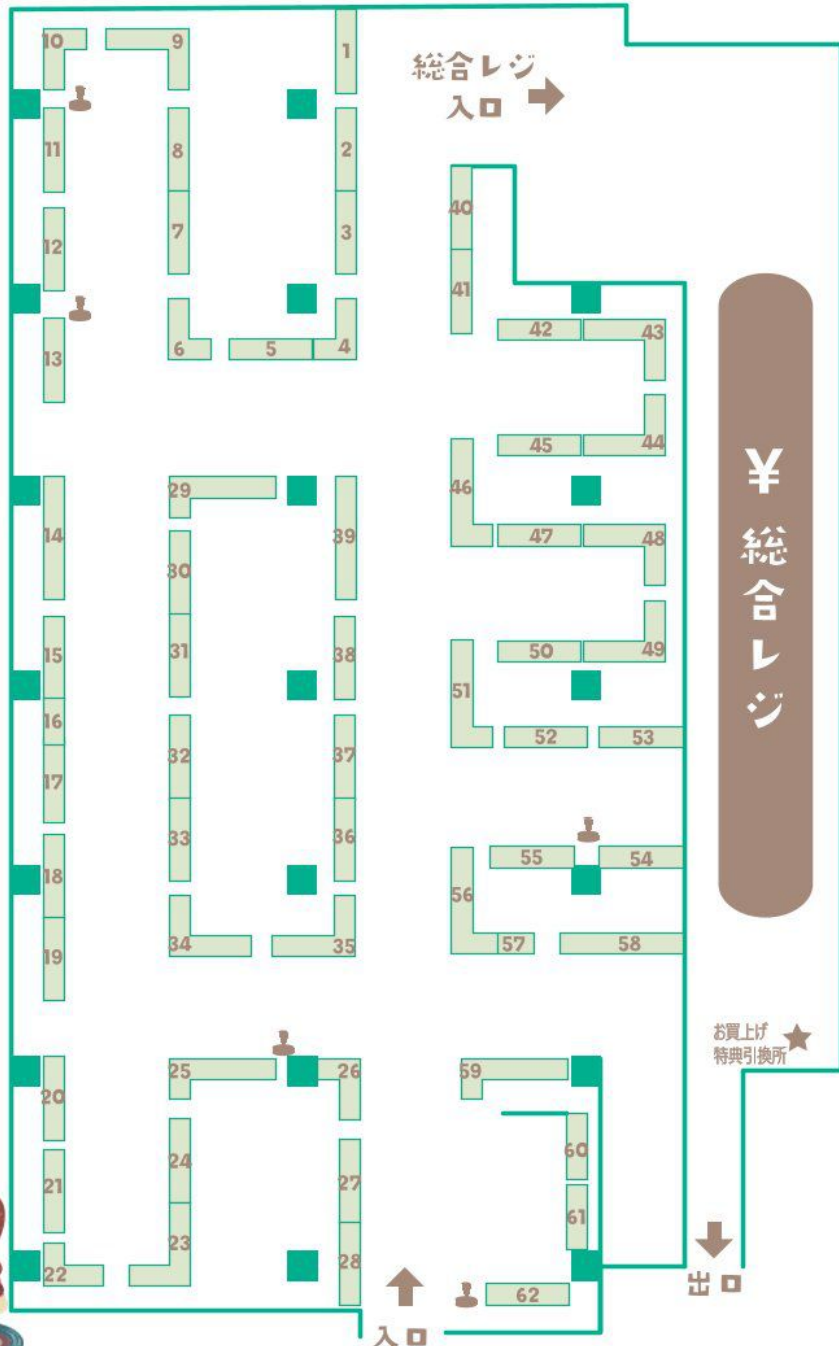

会場 MAP

文具博 女子博

ふんぐじょしはく
pop-up in 新宿2024
5月28日(火) ▶ 6月2日(日)
全編最終日は午後4時50分終了
京王百貨店 新宿店7階 大催場

出店者一覧 (50音順)

- | | | |
|--|----------------------------|----------------------|
| 25 株式会社アーティミス | 6 サンスター文具 | 29 meriBUN |
| 47 アートプリントジャパン | 44 サンビー株式会社 | 12 moments company |
| 11 adesso | 37 シール堂 | 27 ヤマト株式会社 |
| 4 ant's Handmade Market | 43 シャチハタ株式会社 | 58 ヨハク |
| 8 アンデリック・ステーショナズ | 10 THINGS ' N ' THANKS | 5 Life is beautiful. |
| 22 UN TROIS CINQ | 42 スタンプスタンダード | 32 rainbowholic |
| 33 irodo | 17 SlideNote&kaku souvenir | 38 WORLD CRAFT |
| 18 いろは出版 | 53 星燈社 | 61 2wayボールペンコレクション |
| 28 WOODPEPE
シーリングワックス&シーリングスタンプ | 52 そ・か・な | 60 マスキングテープじ&ビュッフェ |
| 1 ウチハク (村田金箔グループ) | 14 タイゴー株式会社 | 62 文具女子博オリジナルグッズ |
| 13 エクシム | 59 デルフォニックス | 📍 会場記念スタンプ |
| 30 S & Cコーポレーション | 20 トコナツツ | ★ お買上げ特典引換所 |
| 19 エッグンワックス | 35 bande | |
| 51 エヌビー社 | 39 BGM | |
| 55 乙女印刷 | 50 himekuri & kamiterior | |
| 57 学研スタイル | 23 FooRow | |
| 3 きのご社 | 34 フェキ糊 | |
| 49 木野瀬印刷/こころとどむ | 40 福わけはんこ | |
| 9 クオバティス・ジャパン | 41 +lab(プラスラボ®) | |
| 46 Green Flash | 48 フロンティア株式会社 | |
| 45 株式会社こどものかお | 16 文具チャンネル.com & T.S | |
| 56 Komamono Lab
(Old Resta・Fonte・Greeful) | 7 ペンてる Pentel Arts | |
| 2 COMO | 31 my BUBU | |
| 26 小屋女子DIYカフェ | 15 MATOKA | |
| 36 SAIEN | 21 マリモクラフト | |
| | 54 株式会社マルアイ | |
| | 24 マルモ印刷 | |

 Keio 新宿

〒160-8321 新宿区西新宿1-1-4 ナビダイヤル:0570-022-810

営業時間は、京王百貨店 公式ホームページにてご確認ください。

www.keionet.com