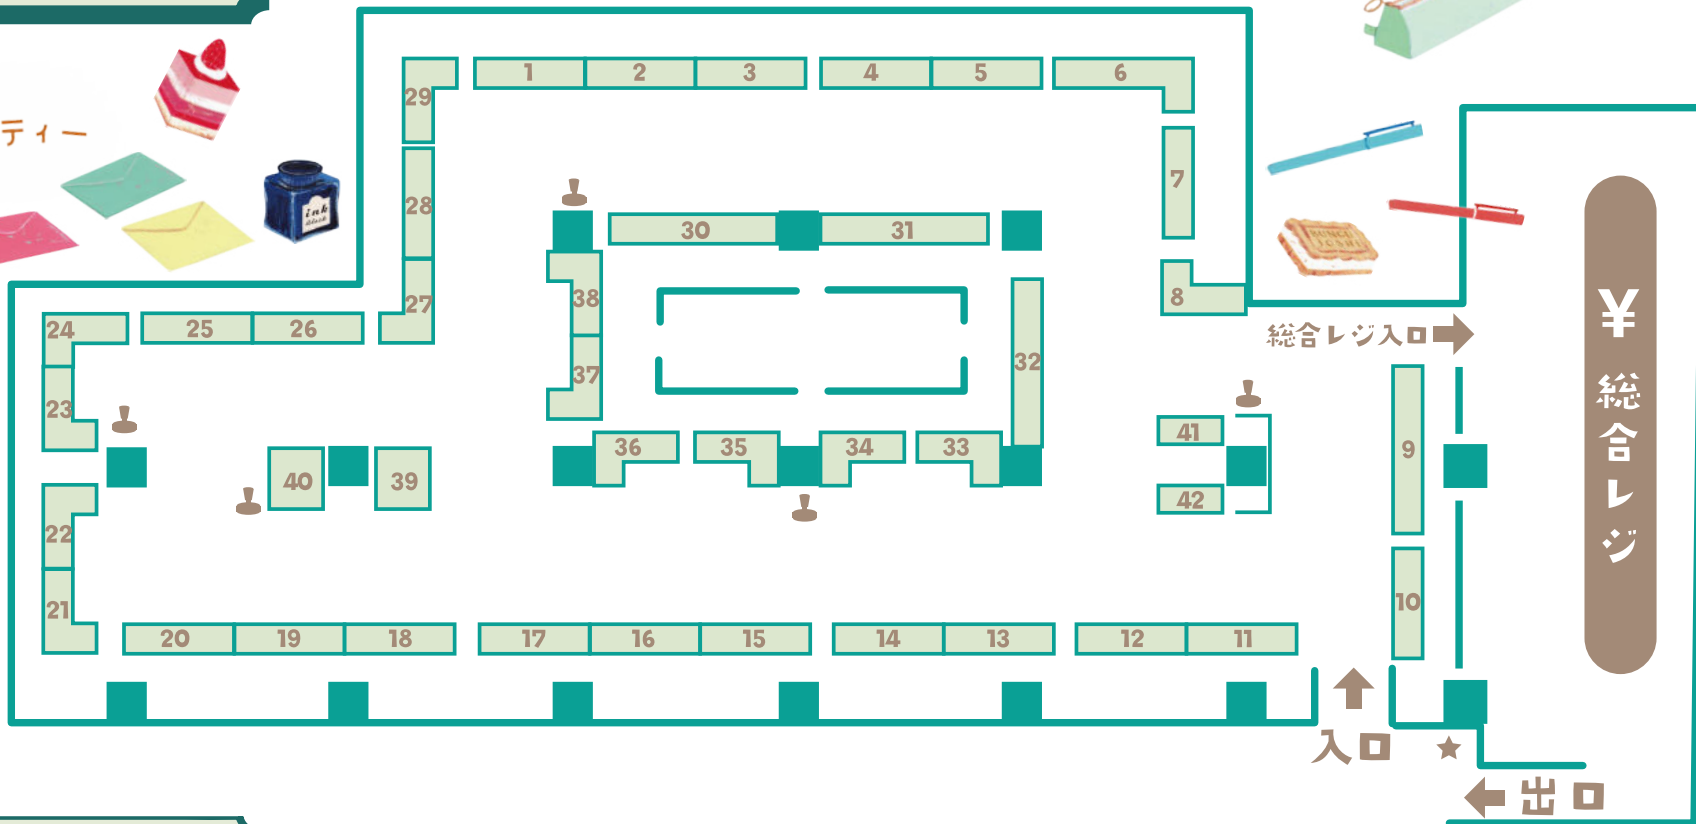

会場 MAP

Welcome!
文具ティーパーティー

文具女子博

ほんぐじょしはく

pop-up in名古屋2024

7月25日(木) ▶ 7月28日(日)

※最終日は16時50分閉場。

名鉄百貨店本店[本館]7階催場

出店者一覧 (五十音順)

- | | | | | |
|--------------------------|--|------------------------------|----------------------|---------------------|
| 6 株式会社アーティミス | 2 Green Flash | 38 スタンプスタンダード | 36 福わけはんこ | 17 WORLD CRAFT |
| 30 ありさ&あかめがね | 8 こころとむ/木野瀬印刷 | 29 SlideNote & kaku souvenir | 33 フロンティア株式会社 | 41 2wayボールペンコレクション |
| 25 ant's Handmade Market | 37 株式会社こどものかお | 31 ダイゴ-株式会社 | 21 my BUBU | 42 マスキングテープくじ&ビュッフェ |
| 19 irodo | 32 Komamono Lab
(Old Resta・Fonte・Greeful) | 9 デルフォニックス | 3 MATOKA | 40 文具女子博オリジナルグッズ |
| 1 いろは出版 | 39 COMO | 5 トコナツ | 10 myrtilles atelier | 📍 来場記念スタンプ |
| 18 ウチハク (村田金箔グループ) | 11 小屋女子DIYカフェ | 13 パピアプラッツ | 23 和詩倶楽部 | ★ お買上げ特典引換所 |
| 20 S&Cコーポレーション | 12 SAIEN | 16 bande | | |
| 7 エスピー社 | 34 サンスター文具 | 15 BGM | | |
| 22 乙女印刷 | 35 サンビー株式会社 | 28 himekuri & kamiterior | | |
| 24 きのご社 | 14 シール堂 | 26 FooRow | | |
| 27 クオバデイス・ジャパン | | 4 フェキ糊 | | |

meitetsu