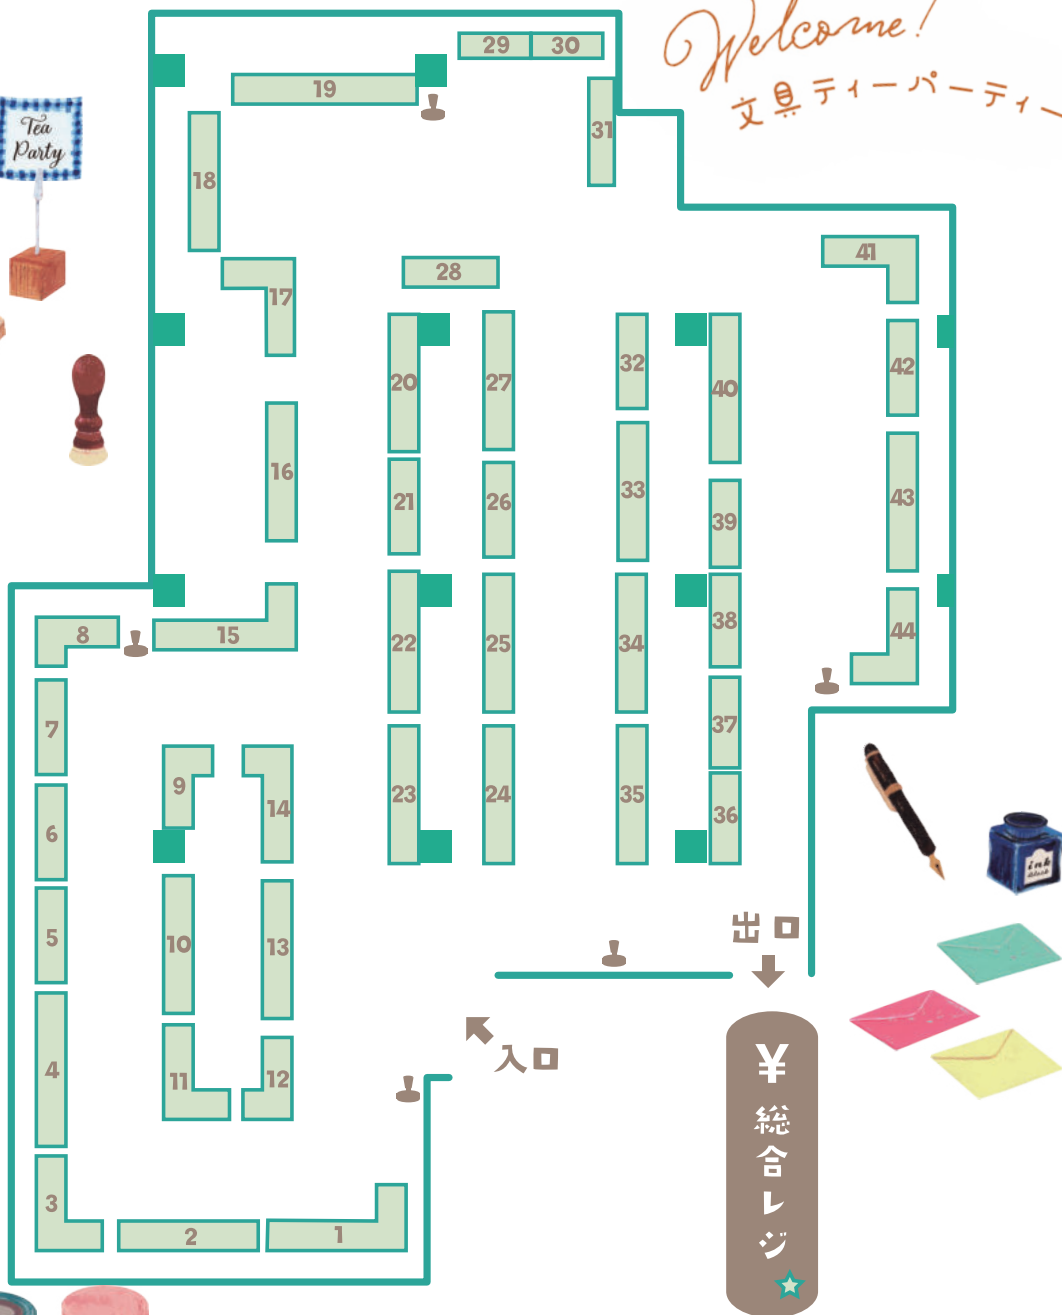

会場 MAP

出店者一覧 (50音順)

Welcome!
文具ティーパーティー

- | | |
|---|--------------------------------|
| 13 株式会社アーティミス | 42 日本ノート株式会社 |
| 33 ありさ&あかめがね | 28 paraglass (※29日木曜のみ出店となります) |
| 5 ant's Handmade Market | 19 bande |
| 16 irodo | 15 BGM |
| 40 いろは出版 | 2 himekuri & kamiterior |
| 8 S&Cコーポレーション | 32 FooRow |
| 38 エッグンワークス | 22 フェキ糊 |
| 24 エビー社 | 23 フロントピア株式会社 |
| 44 乙女印刷 | 36 文具チャンネル.com & T.S |
| 6 きのご社 | 7 my BUBU |
| 25 Green Flash | 26 MATOKA |
| 27 こころとむ/木野瀬印刷 | 9 三田三昭堂 |
| 12 coto mono | 11 myrtilles atelier |
| 1 Komamono Lab
(Old Resta・Fonte・Greeful) | 39 吉田次作商店 |
| 17 小屋女子DIYカフェ | 3 和詩倶楽部 |
| 21 SAIEN | 18 WORLD CRAFT |
| 14 サンスター文具 | 30 2wayボールペンコレクション |
| 35 シャチハタ株式会社 | 29 マスキングテープじゅじゅ&ピュッフェ |
| 20 シール堂 | 31 文具女子博オリジナルグッズ |
| 34 スタンプスタンダード | 📌 来場記念スタンプ |
| 37 SlideNote & kaku souvenir | ★ お買上げ特典引換所 |
| 4 そ・か・な | |
| 43 ダイゴー株式会社 | |
| 41 デルフォニックス | |
| 10 トコナツ | |

文具女子博 pop-up in 金沢2024
ふんぐじょしほく
 8月29日(木) ▶ 9月2日(月)
※催し最終日は16時25分開場
香林坊大和 8F ホール

金沢市香林坊 TEL:076-220-1111(代)
 営業時間:午前10時~午後7時
<https://www.daiwa-dp.co.jp/>