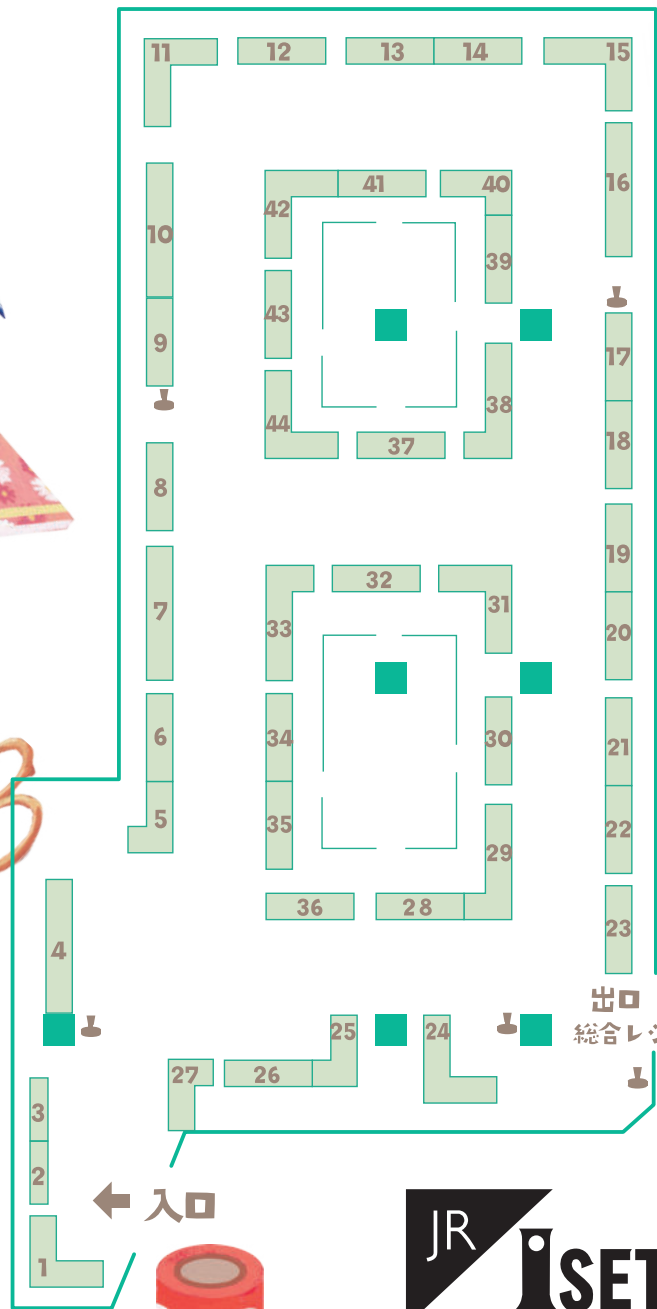

# 会場 MAP

Welcome!  
文具ティーパーティー

# 文具女子博

ほんくじよしはく  
pop-up in 京都 2024

10月10日(木) ▶ 10月14日(月・祝)

※催し最終日は16時30分閉場  
ジェイアール京都伊勢丹10F 催物場