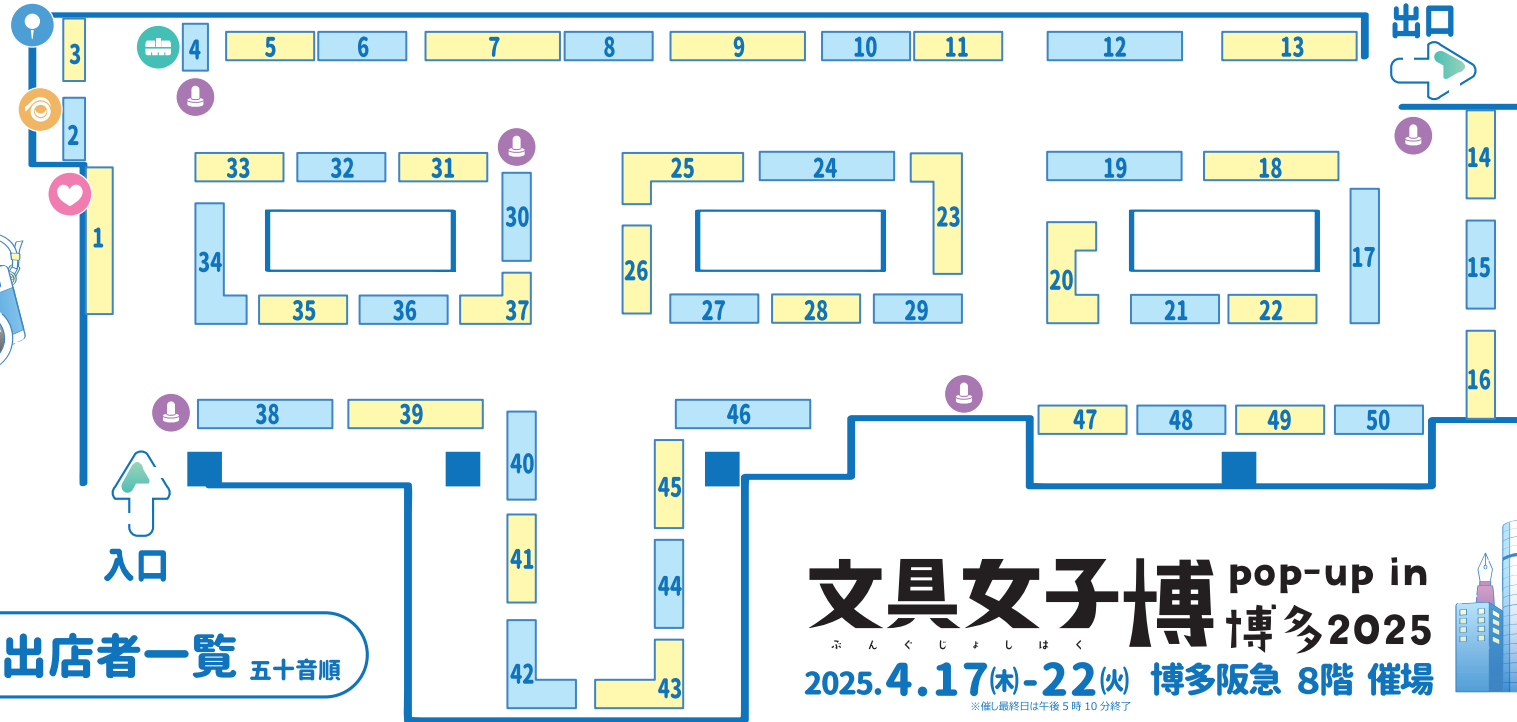

会場 MAP

総合レジ

ときとき！
ネオ文具シテイ

出店者一覧 五十音順

- | | | | | | |
|--------------------------|-----------------|----------------------------|----------------|---------------------|-------------------|
| あ行 35 archshop | か行 33 KA-KU大阪 | さ行 23 SAIEN | あ行 13 ダイゴー株式会社 | ま行 27 MATOKA | わ行 18 WORLD CRAFT |
| 34 株式会社アーティミス | 45 からふる屋 | 15 乙女印刷 | 12 デルフォニックス | 6 マルモ印刷 | 29 和詩倶楽部 |
| 50 アートプリントジャパン | 11 きのこと社 | 38 サンビー株式会社 | 26 トコナツツ | 16 文具チャンネル.com & TS | |
| 43 ありさ&あかめかね | 49 こころとどむ/木野瀬印刷 | 24 シール堂 | な行 21 nekoto | 27 MATOKA | |
| 31 ant's Handmade Market | 41 こどものかお | 39 シャチハタ株式会社 | は行 17 ハイタイト | 6 マルモ印刷 | |
| 8 いろは出版 | 36 Komamono Lab | 40 スタンプスタンダード | 25 bande | 32 ミドリ | |
| 44 WOODPEPE | 28 COMO | 14 spicaの庭 | 19 BGM | 30 moments company | |
| シーリングワックス&シーリングスタンプ | 7 サンスター文具株式会社 | 10 SlideNote&kaku souvenir | 20 FooRow | 46 ヨハク | |
| 9 ウチハク (村田金箔グループ) | 38 サンビー株式会社 | 47 星燈社 | 5 フェキ糊 | 22 株式会社Lindo | |
| | 45 からふる屋 | 48 そ・か・な | | 37 rainbowholic | |

文具女子博 pop-up in 博多2025
2025.4.17(木)-22(火) 博多阪急 8階 催場

※催し最終日は午後 5 時 10 分終了

文具女子博
オリジナル企画!

- 1 文具女子博オリジナルグッズ
- 2 マスキングテープくじ&ピュッフェ
- 3 ネオPin'sコレクション
- 4 黒板消しdeボウリング
- 来場記念スタンプ
- お買い上げ特典配布場所