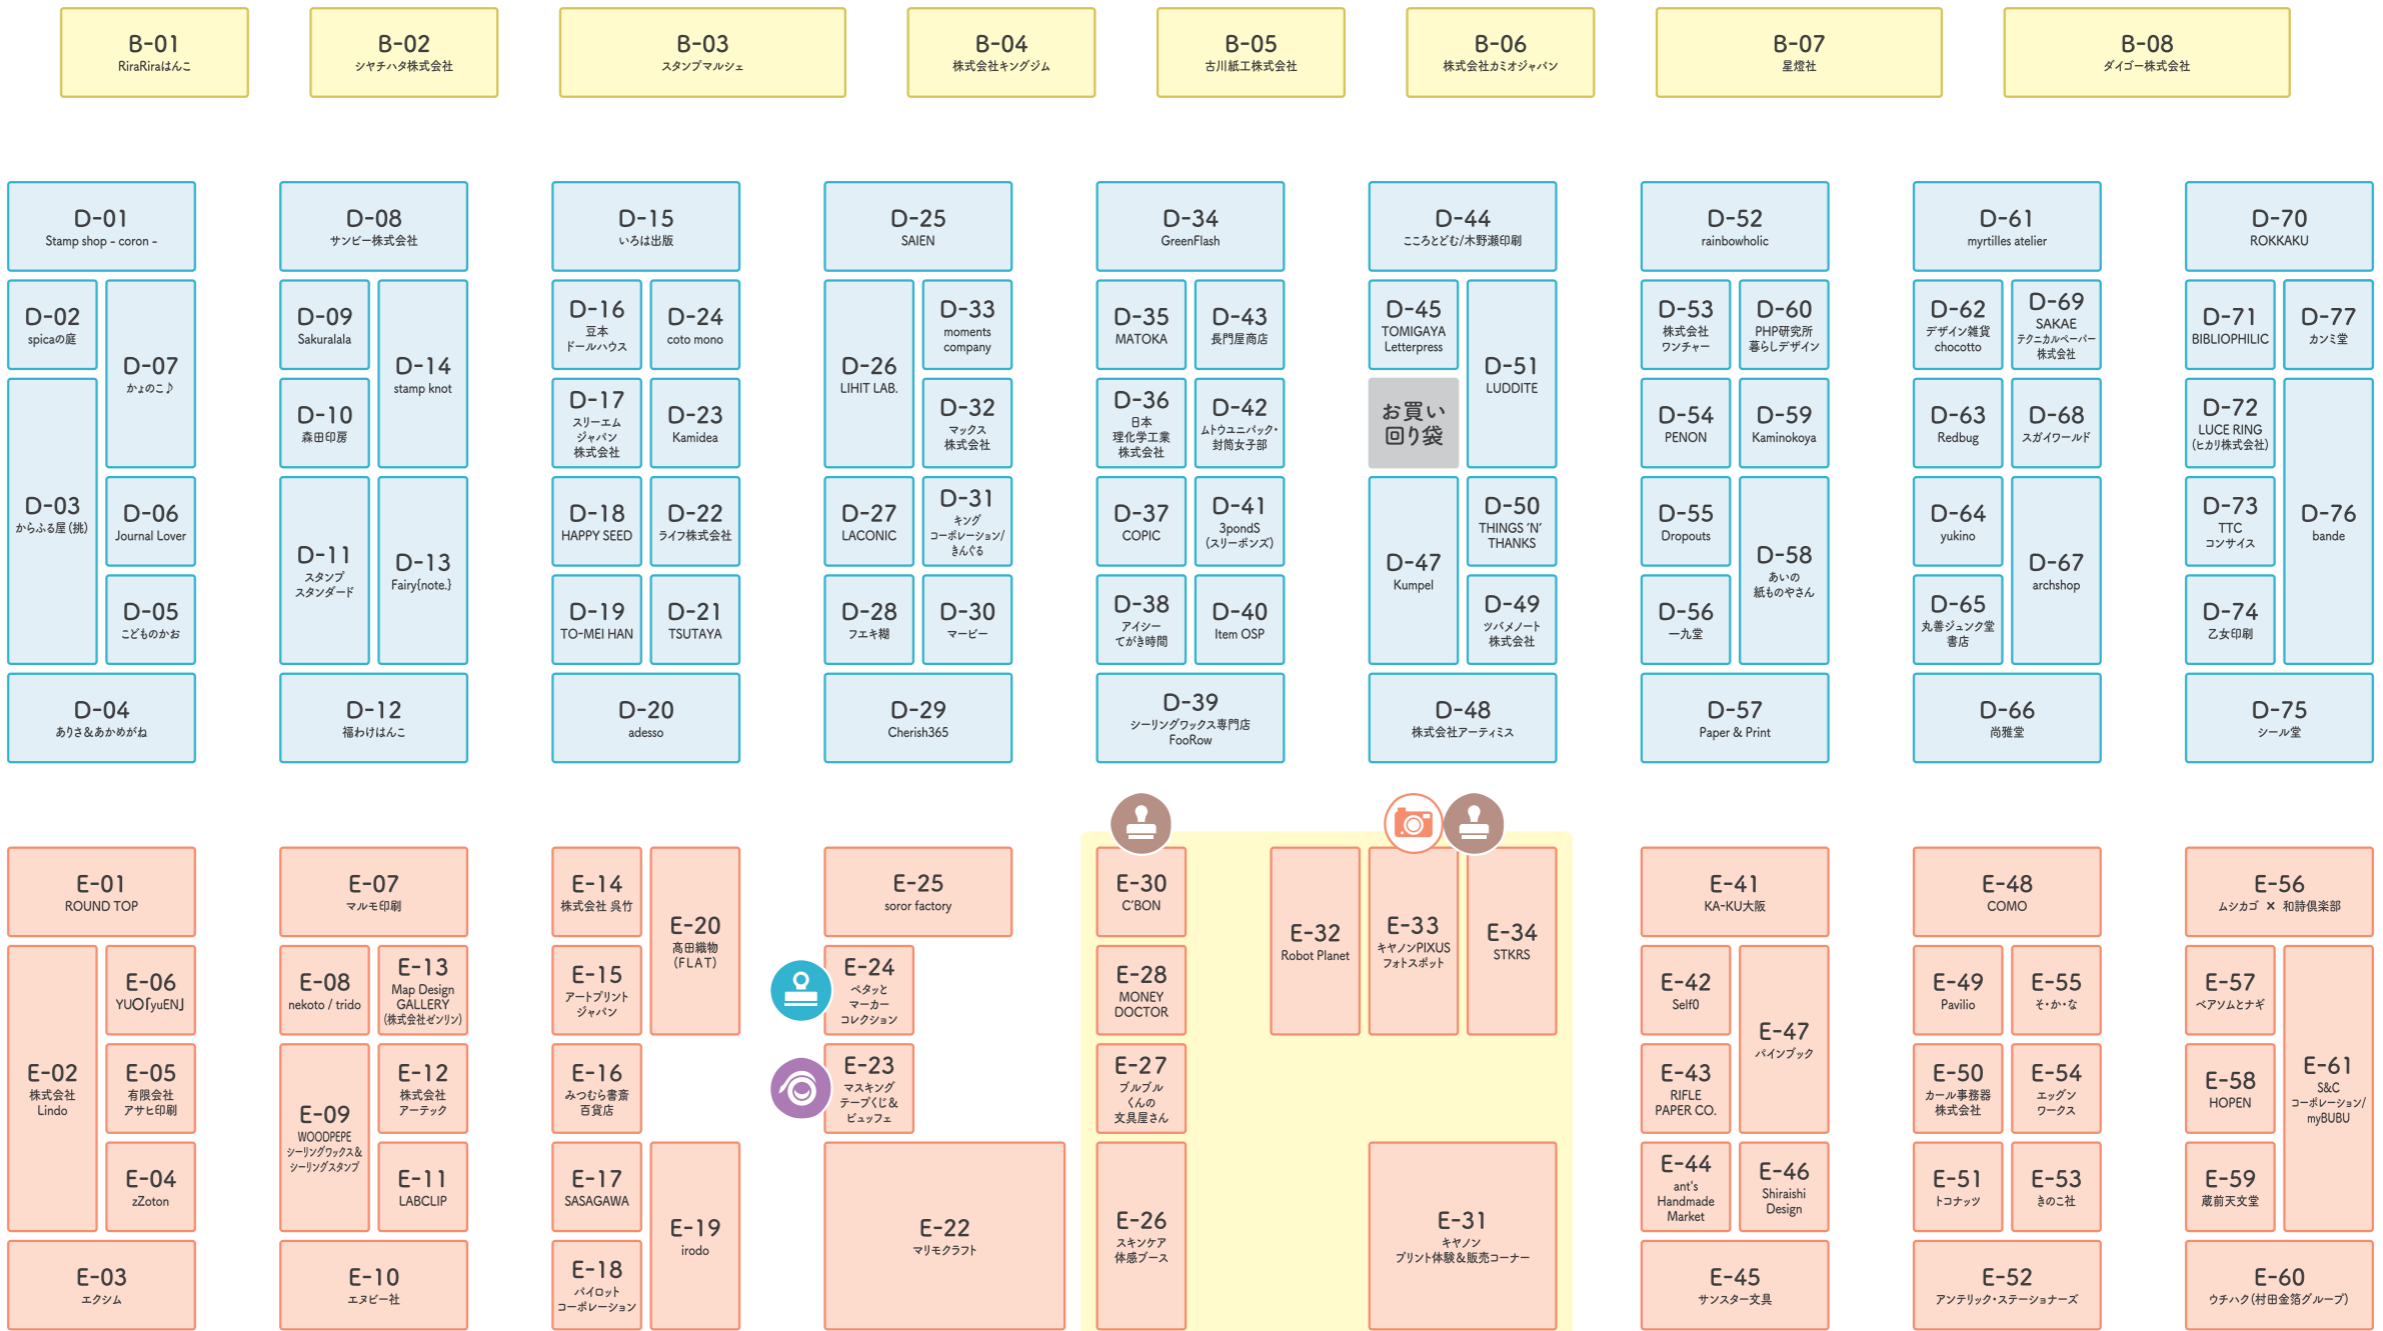

会場マップ

AREA MAP

ペーパー
置き場

C-01 ヨハク

C-02 meriBUN

C-03 BGM

C-04 セーラー万年筆 株式会社

C-05 株式会社 トーキン コーポレーション

C-06 オビワン レトロ郵便

C-07 Pinkoi